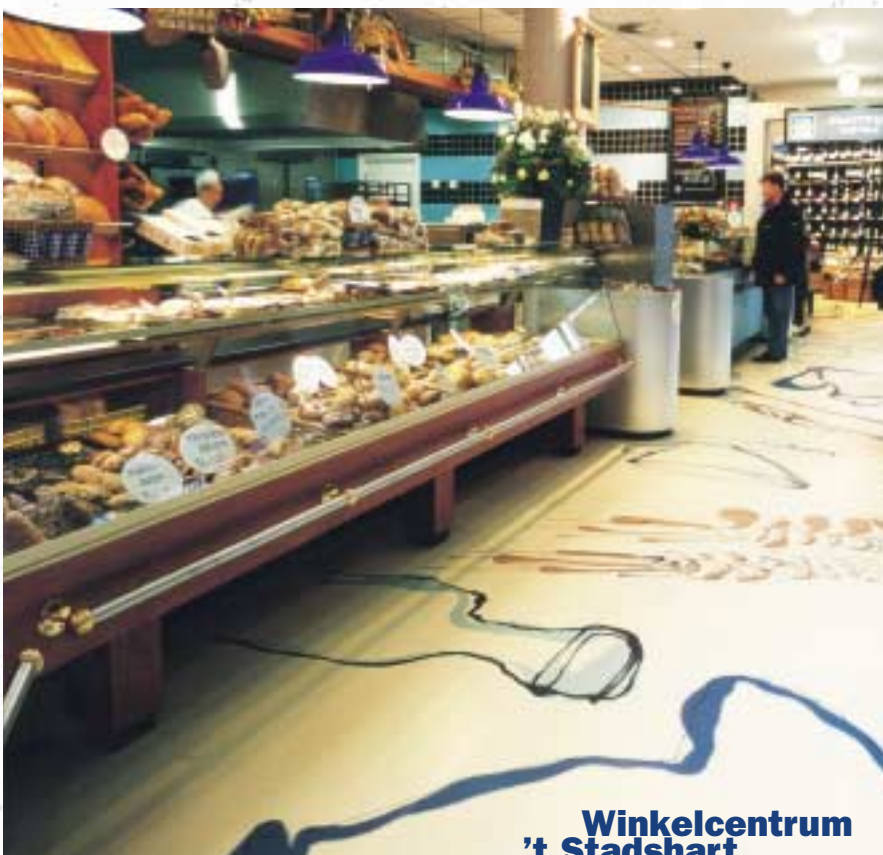

**Kien Mode**  
**Zwijndrecht**

**Bram Ladage**  
**Leidschendam**

**OBI**  
**Duitsland**

**Hermitage**  
**Gourmandises**  
**Zwijndrecht**

**Winkelcentrum**  
**'t Stadshart**  
**Amstelveen**

**Intersport**  
**Leerdam**

**Brinkman  
Breda**

**Kijkshop  
's-Hertogenbosch**

**Smart Car Centre  
Capelle aan den IJssel**

**Wirichs bouwmarkt  
Deventer**

**Winkelcentrum 's Graveland  
Capelle aan den IJssel**

Bolidt Kunststoftoepassing B.V. te Hendrik-Ido-Ambacht geeft u advies bij het kiezen van de juiste vloer. Er wordt gekeken naar de locatie, de eisen en/of richtlijnen geldend binnen uw branche, de ondergrond, de verdere invulling van de ruimte. Kortom: maatwerk. Hiervoor hebben wij gedegen kennis en jarenlange ervaring in huis. Wij staan 24 uur per dag voor u klaar, ook in het weekend. Een gerust idee, als u bedenkt dat de meeste winkels en winkelcentra onder grote druk binnen een kort tijdsbestek gebouwd dienen te worden.