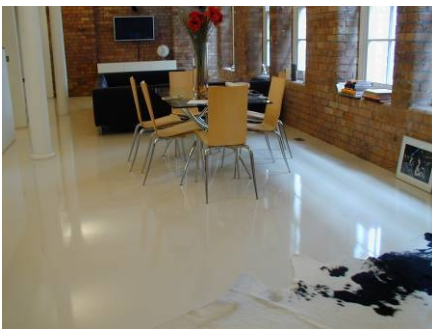

De Jam Factory: Bolidtop® thuis!

Twee Londense ontwerpers kochten op basis van bouwtekeningen een appartement in de Jam Factory in Londen en maakten van hun ruimte op creatieve wijze een thuis met een uniek eigen karakter. Het ontwerp van het interieur is gebaseerd op vrijheid van ruimte. Omgeven door de oorspronkelijke bakstenen muren, vormt wit de hoofdkleur. Een van de meest kenmerkende elementen is de bijpassende, volkomen naadloze Bolidtop® kunsthars vloerafwerking, die door het hele appartement gegoten werd aangebracht. De vloer is in één stuk afgewerkt om het gevoel van openheid en licht in de nieuwe ruimte te verhogen.