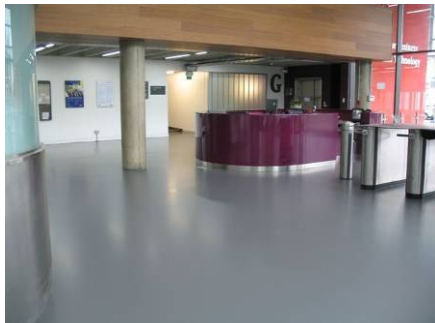

Partner van Bolidt in de UK

City & Islington College: Een naadloze entree

Stratum werd uitgekozen om in de onlangs gerenoveerde grote centrale receptieruimte en naastgelegen kantines van het City & Islington College een Bolidtop® kunsthars vloerafwerking aan te brengen. Uit het [NCS kleurengamma](#) werd een staalgrijze afwerking geselecteerd, die aansluit bij de inrichting van de ruimte en die de vloer in de entree van het schoolgebouw een halfmatte glans verleent. Het systeem is bestand tegen intensief loopverkeer en behoudt daarbij zijn kwaliteit en uiterlijke kenmerken.