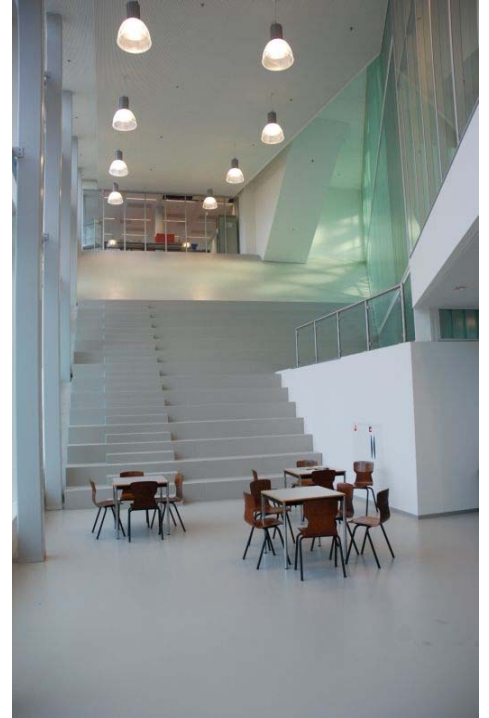

Het nieuwe wonder, bedacht door Royal Haskoning Architecten wordt gekenmerkt door ingewikkelde zeer moderne duurzaamheidstechnieken. Hierdoor is het [gebouw](#) 'op een energieneutrale toekomst voorbereid'. Een brandstofcel ligt hieraan ten grondslag, die via een chemische reactie waterstof om weet te zetten in energie. Daarnaast worden koude en warmte afgetapt en opgeslagen, is een windmolen op het dak geplaatst en bezit het gebouw een bewust opgezet stelsel van pleinen en looproutes en dankzij het atrium en de binnentuin is er vrijwel overal daglicht in overvloed.

Bolidt had de eer om op basis van nauwe samenwerking met architect Jorge Maura in dit enerverende futuristische pand een ruime 10.000 van de in totaal 19.000 m<sup>2</sup> [vloerafwerking](#) te verzorgen. De reden bij uitstek dat voor kunststof werd gekozen, is dat de school zal werken met zogeheten 'flexibele wanden'. Dit betekent dat in de toekomst de wanden aangepast moeten kunnen worden op de benodigde grootte van betreffende ruimte. De kunststof Bolidtop<sup>®</sup> vloersystemen van Bolidt zijn duurzaam en bezitten diezelfde flexibiliteit. De vloer hoeft bij een gewenste verandering namelijk niet verwijderd te worden, maar wordt eenvoudig opgeschuurd en voorzien van een nieuwe toplaag in dezelfde dan wel in een andere gewenste kleur. De Haagse Hogeschool is met de Bolidtop<sup>®</sup> systemen van Bolidt dus duidelijk op de toekomst voorbereid! Het Bolidtop<sup>®</sup> 525 systeem is aangebracht in alle openbare ruimten, waaronder gangen, trappen, leslokalen en toiletten. Voor enkele [technische](#) lokalen is de functioneel sterkere Bolidtop<sup>®</sup> 700 toegepast.